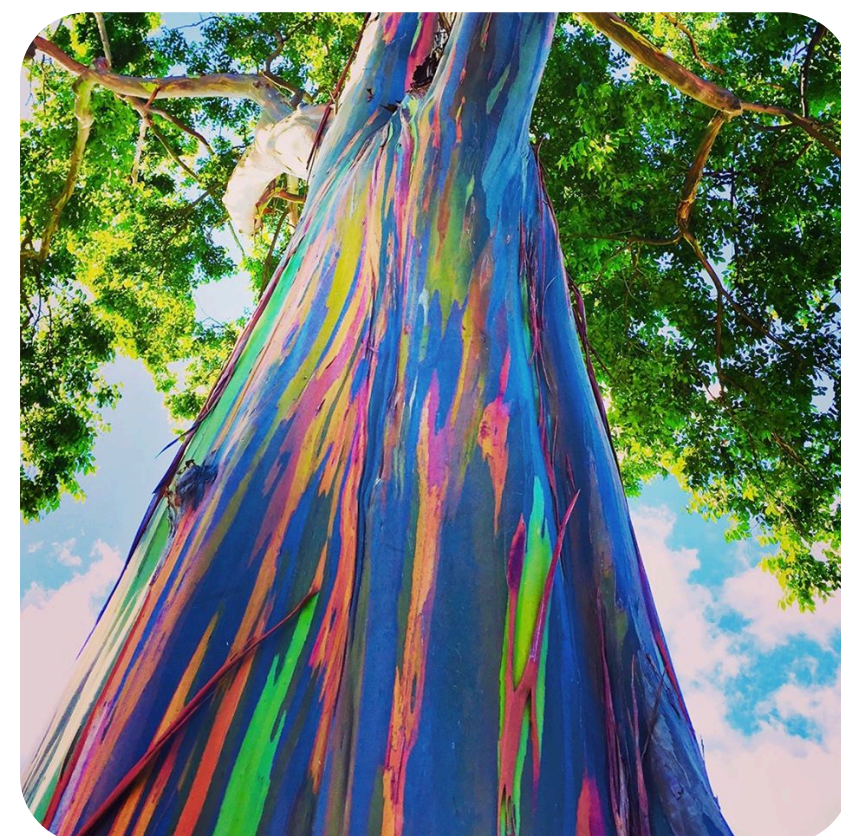

Stromový kvíz - přiřad' text k obrázku

Rozcuchané stromy na Novém Zélandu

Tyto stromy na Slope Point, jižním cípu Nového Zélandu, rostou pod úhlem, protože jsou neustále zmítány extrémními antarktických větry.

Dragonblood- stromy Dračí krve, Jemen

Dragonblood strom získal své jméno podle karmínově červeným kapkám pryskyřice, která se používají jako barvivo, byl používán jako lak na housle, alchymická ingredience a lidový lék na různé nemoci.

Duhový Eucalyptus v Kauai na Havaji

Duhový eukalyptus, který roste v celém jižním Pacifiku, je užitečný a krásný. Je ceněn pro své barevné skvrny vlevo jeho vylučování kůry a pro jeho vlákninu, která se používá k výrobě papíru.